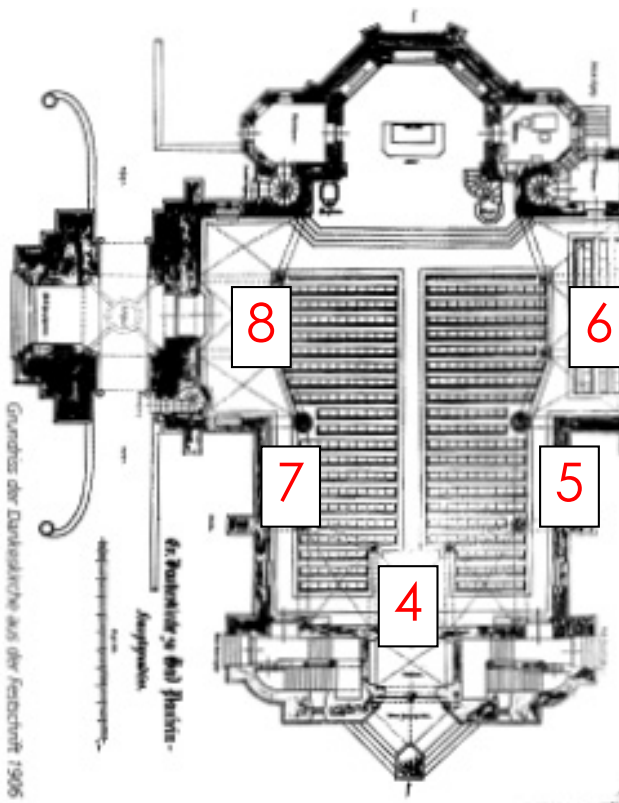

Dankeskirche Konzertbestuhlung (normal)

Erdgeschoss

Bereich 1
gute Sicht: 362
eingeschränkte Sicht: 6

Bereich 2
gute Sicht: 27
eingeschränkte Sicht: 6

Gesamt EG
gute Sicht: 389
eingeschränkte Sicht: 12

Obergeschoss

Bereich 4
gute Sicht: 109
eingeschränkte Sicht: 26

Bereich 5
eingeschränkte Sicht: 8

Bereich 6
gute Sicht: 20
eingeschränkte Sicht: 80

Bereich 7
eingeschränkte Sicht: 8

Bereich 8
gute Sicht: 19
eingeschränkte Sicht: 43

Gesamt OG
gute Sicht: 148
eingeschränkte Sicht: 165

Gesamte Dankeskirche: gute Sicht: 537 eingeschränkte Sicht: 177 gesamt: 714