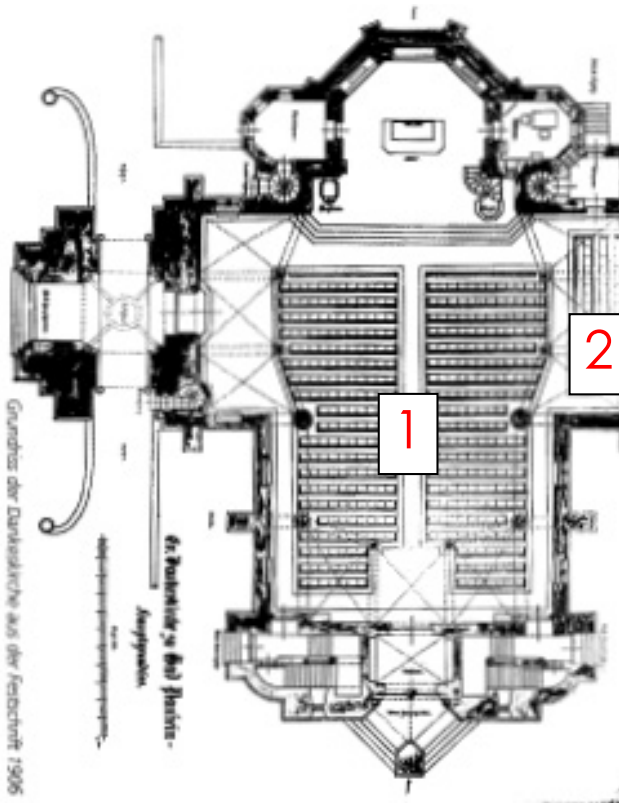

Dankeskirche Konzertbestuhlung (normal)

Erdgeschoss

Bereich 1
gute Sicht: 362
eingeschränkte Sicht: 6

Bereich 2
gute Sicht: 27
eingeschränkte Sicht: 6

Gesamt EG
gute Sicht: 389
eingeschränkte Sicht: 12

Obergeschoss

Bereich 4
gute Sicht: 109
eingeschränkte Sicht: 26

Bereich 5
eingeschränkte Sicht: 8

Bereich 6
gute Sicht: 20
eingeschränkte Sicht: 80

Bereich 7
eingeschränkte Sicht: 8

Bereich 8
gute Sicht: 19
eingeschränkte Sicht: 43

Gesamt OG
gute Sicht: 148
eingeschränkte Sicht: 165

Gesamte Dankeskirche: gute Sicht: 537 eingeschränkte Sicht: 177 gesamt: 714